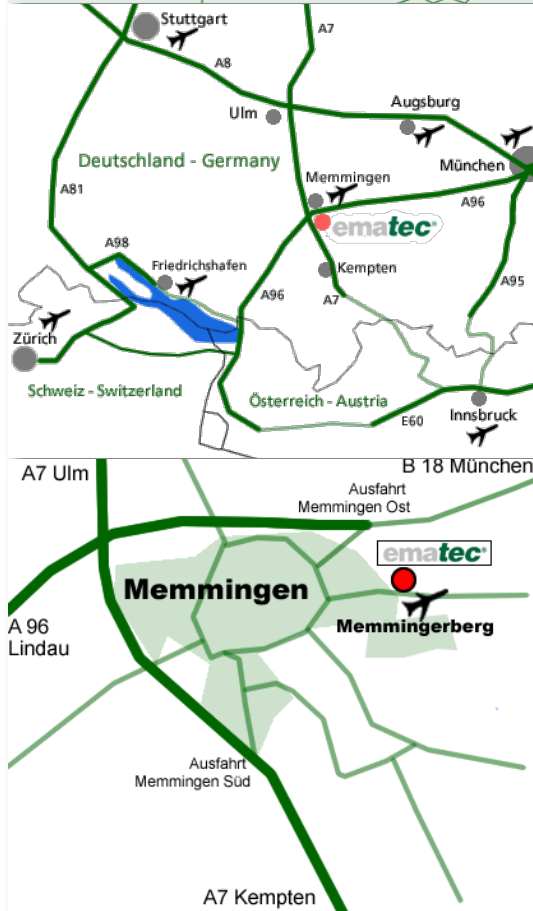

Anfahrtsbeschreibung so finden Sie uns...

Anfahrtsplan aus Richtung Ulm / Kempten A7

- » Folgen Sie dem Flugzeugsymbol auf der Verkehrsbeschilderung
- » Wechseln Sie an der Anschlussstelle Autobahnkreuz Memmingen von der A7 auf die A96 Richtung München. Folgen Sie der A96.
- » Verlassen Sie die A96 an der Ausfahrt Memmingen-Ost.
- » Folgen Sie dem Flugzeugsymbol auf der Beschilderung
- » Biegen Sie nach rechts ab auf die Münchner Strasse Richtung Memmingen
- » Am Kreisverkehr fahren Sie die 3. Ausfahrt links Richtung Kempten
- » Biegen Sie an der 1. Ampel links ab in die Augsburgener Strasse
- » Fahren Sie die Augsburgener Strasse geradeaus durch Memmingerberg, diese mündet am Ortsende in den Schleifweg
- » Biegen Sie nach etwa 150 Metern links und danach unmittelbar wieder rechts ab in „Am Ziegelstadel“

Anfahrtsplan aus Richtung München / Lindau A96

- » Verlassen Sie die A96 an der Ausfahrt Memmingen-Ost.
- » Folgen Sie dem Flugzeugsymbol auf der Beschilderung
- » Biegen Sie nach rechts ab auf die Münchner Strasse Richtung Memmingen
- » Am Kreisverkehr fahren Sie die 3. Ausfahrt links Richtung Kempten
- » Biegen Sie an der 1. Ampel links ab in die Augsburgener Strasse
- » Fahren Sie die Augsburgener Strasse gerade aus durch Memmingerberg, diese mündet am Ortsende in den Schleifweg
- » Biegen Sie nach etwa 150 Metern links und danach unmittelbar wieder rechts ab in „Am Ziegelstadel“
- » Sie finden unser Gebäude gleich auf der linken Seite.